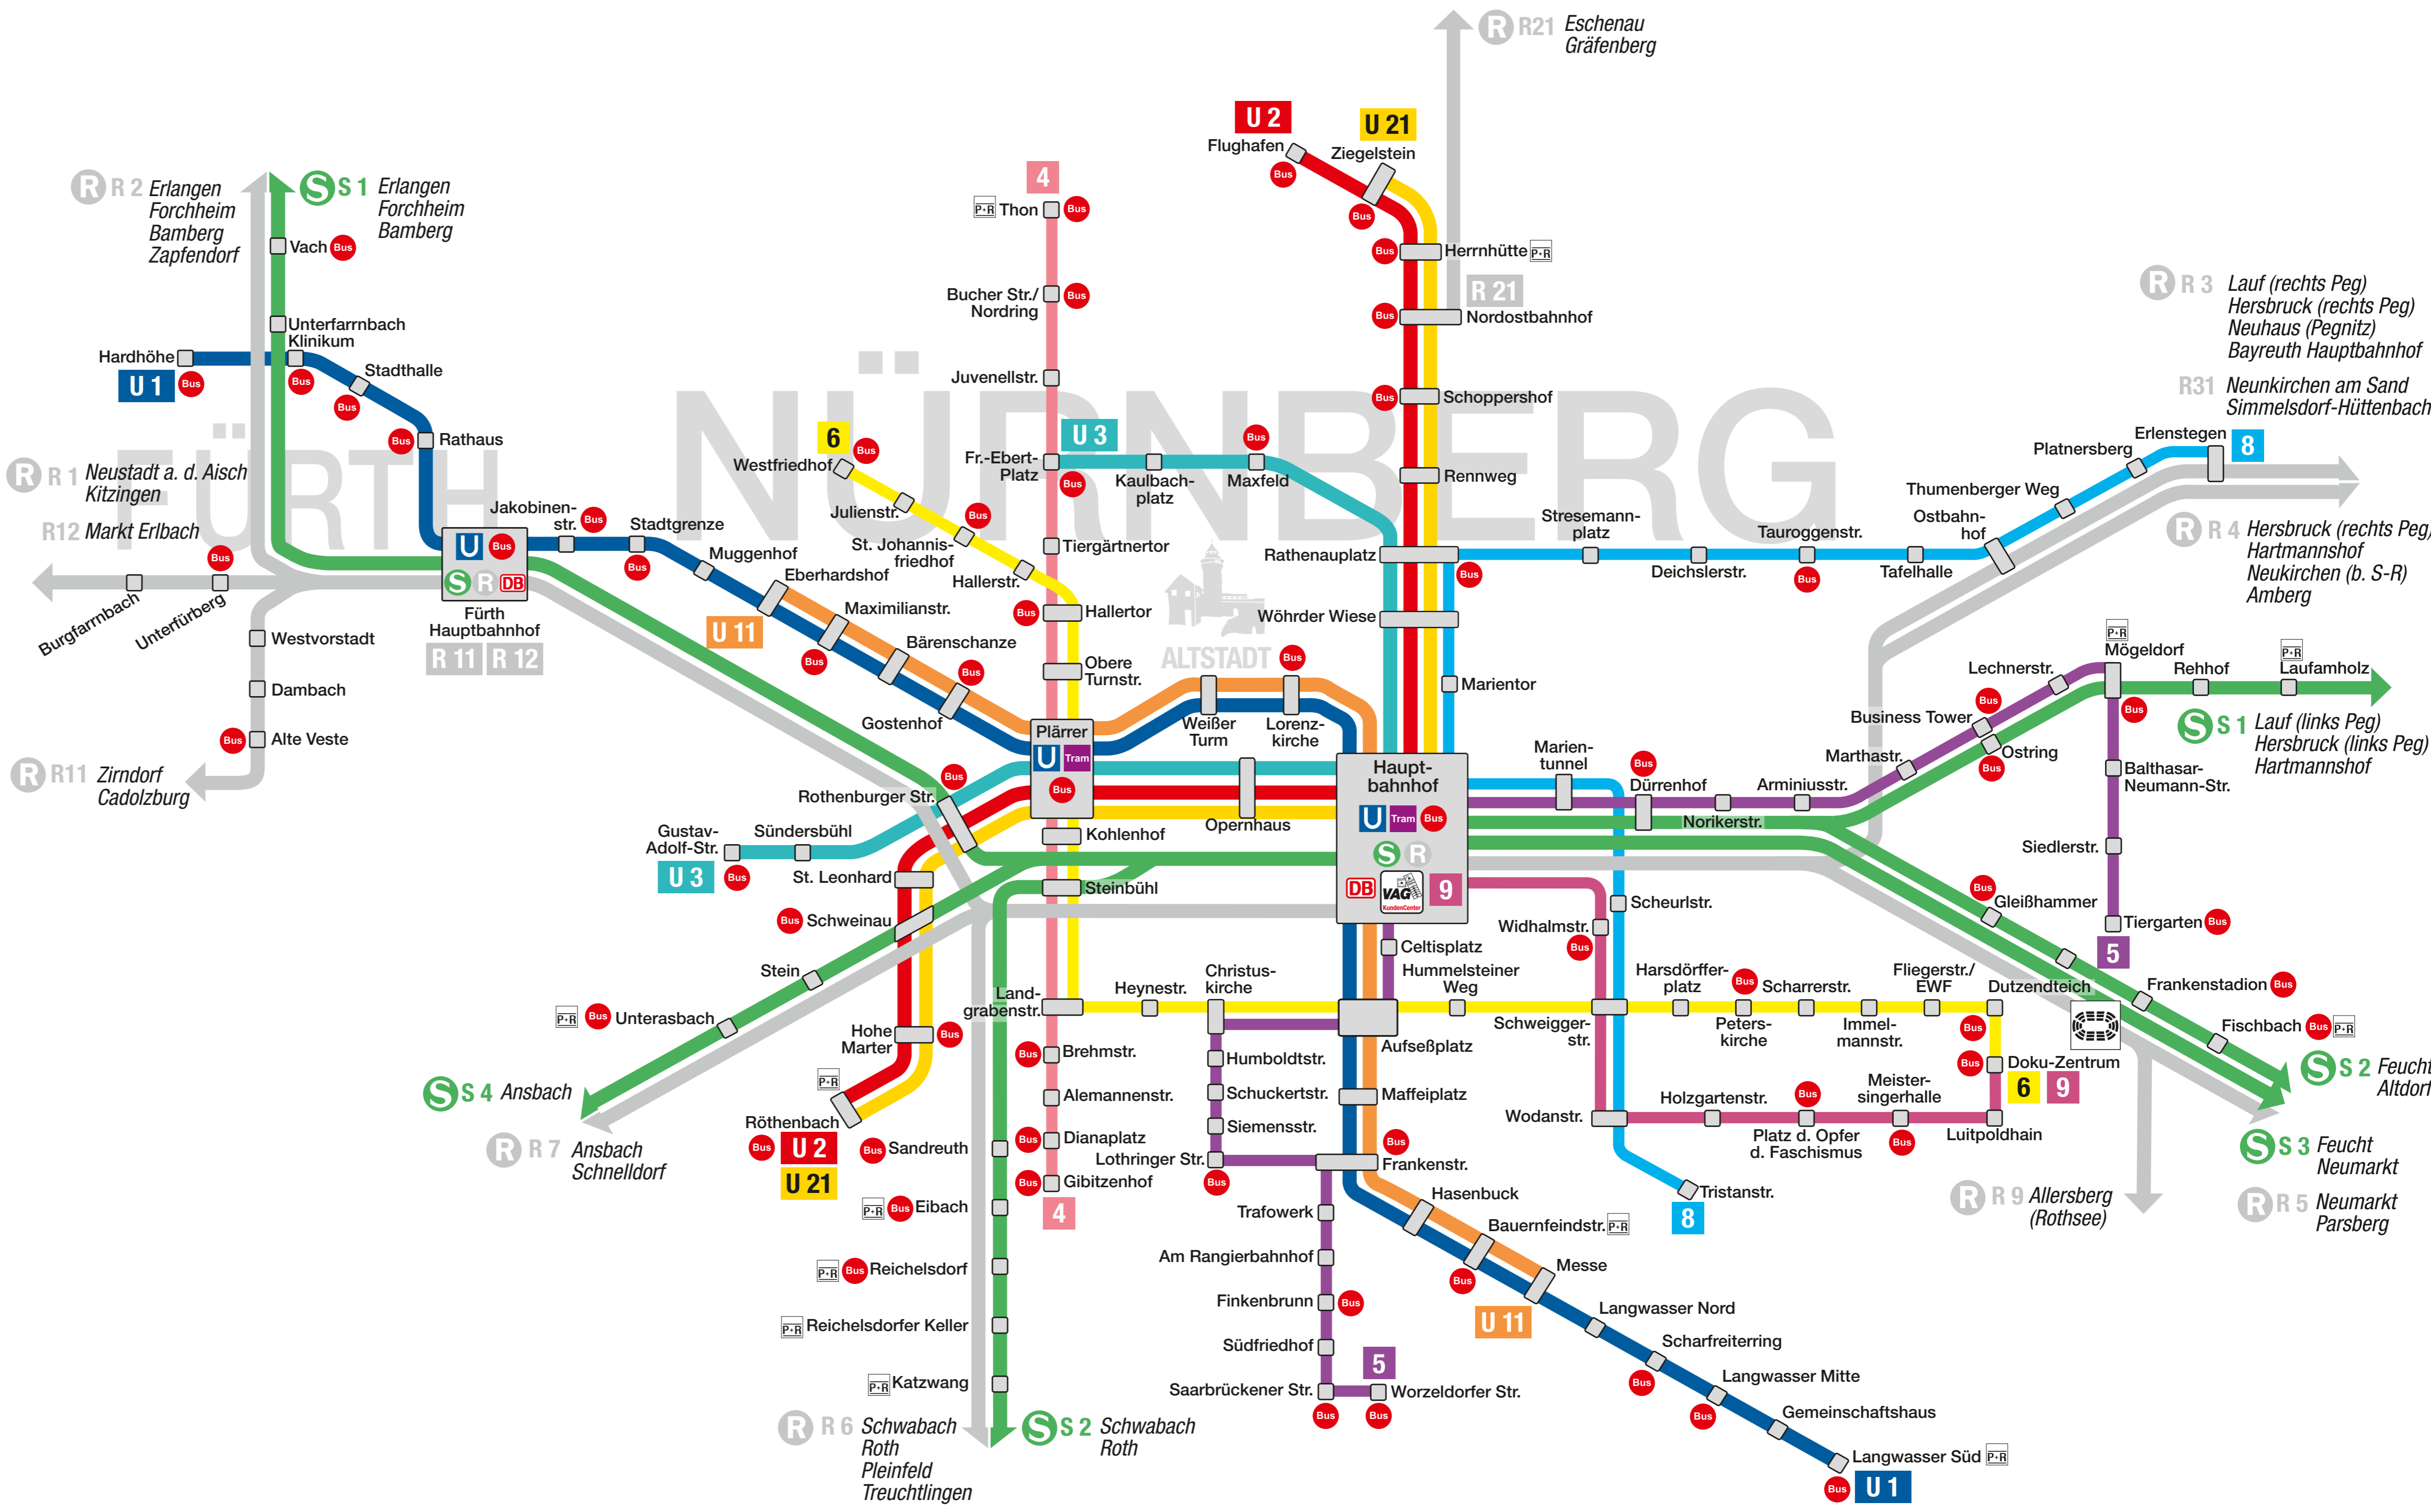

Schiennetz Nürnberg, Fürth

Stand: 11.12.2011

- S** **S1** Bamberg
Forchheim
Erlangen
Fürth Hauptbahnhof
Nürnberg Hauptbahnhof
Lang (links Peg)
Hersbruck (links Peg)
Hartmannshof
- S2** Roth
Schwabach
Nürnberg Hauptbahnhof
Feucht
Altdorf
- S3** Nürnberg Hauptbahnhof
Feucht
Neumarkt
- S4** Nürnberg Hauptbahnhof
Ansbach
- R** **R1** Nürnberg Hauptbahnhof
Neustadt a. d. Aisch
Kitzingen
- R11** Fürth Hauptbahnhof
Zirndorf
Cadolzburg
- R12** Nürnberg Hauptbahnhof*
Fürth Hauptbahnhof
Markt Erlbach
* Nürnberg Hbf ab 10.6.2012
- R2** Nürnberg Hauptbahnhof
Erlangen
Forchheim
Bamberg
Zapfendorf
- R21** Nürnberg Nordostbahnhof
Eschenau
Gräfenberg
- R3** Nürnberg Hauptbahnhof
Lang (rechts Peg)
Hersbruck (rechts Peg)
Neuhaus (Pegnitz)
Bayreuth Hauptbahnhof
- R31** Nürnberg Hauptbahnhof
Neunkirchen am Sand
Simmelsdorf-Hüttenbach
- R4** Nürnberg Hauptbahnhof
Hersbruck (rechts Peg)
Hartmannshof
Neukirchen (b. S-R)
Amberg
- R5** Nürnberg Hauptbahnhof
Neumarkt
Parsberg
- R6** Nürnberg Hauptbahnhof
Schwabach
Roth
Pleinfeld
Treuchtlingen
- R7** Nürnberg Hauptbahnhof
Ansbach
Schnelldorf
- R9** Nürnberg Hauptbahnhof
Allersberg (Rothsee)
- U** **U1** Fürth Hardhöhe
Langwasser Süd
- U11** Eberhardshof
Messe
- U2** Röthenbach
Flughafen
- U21** Röthenbach
Ziegelstein
- U3** Gustav-Adolf-Straße
Friedrich-Ebert-Platz
- Tram** **4** Gibitzenhof
Thon
- 5** Worzeldorfer Str.
Tiergarten
- 6** Doku-Zentrum
Westfriedhof
- 8** Tristanstr.
Erlenstegen
- 9** Doku-Zentrum
Hauptbahnhof
- P+R** P+R-Anlage
- Bus** Umsteigemöglichkeit zum Bus
- VAG** VAG-KundenCenter im U-Bahn-Verteilergeschoss

Verkehrsverbund Großraum Nürnberg
Rothenburger Str. 9 • 90443 Nürnberg • Tel. 0911 27075-0

Partner im VGN